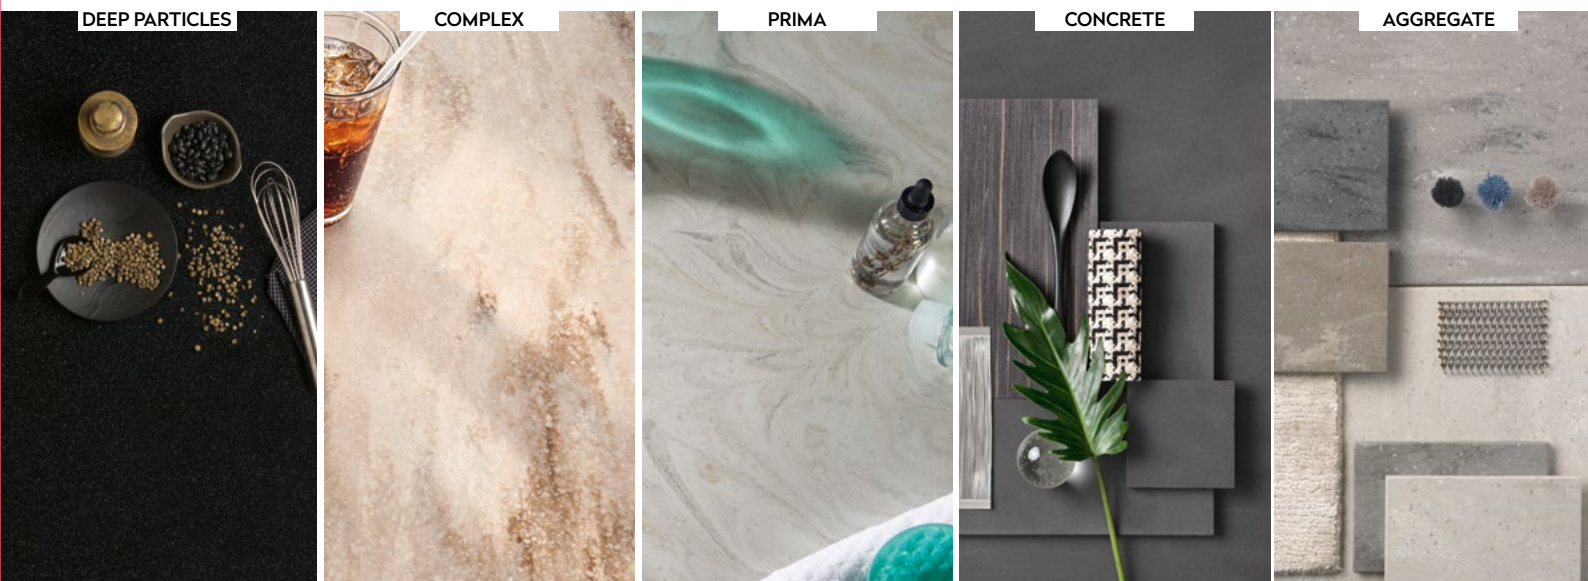

REFINED

Aesthetics with reserved details, minimalist elements and comfortable hues express elegant subtlety and finesse. / *Une esthétique avec des détails subtils, des éléments discrets et des teintes confortables qui expriment finesse et élégance.* / Diese Ästhetik mit zurückhaltenden Details, minimalen Elementen und angenehmen Farbtönen steht für elegante Zurückhaltung und Finesse. / *Estéticas con detalles sutiles, elementos minimalistas y tonos confortables que expresan una elegante sutileza y delicadeza.* / Un'estetica con dettagli discreti, elementi essenziali e tonalità confortevoli che esprimono raffinatezza ed eleganza.

BOLD

Cheerful and strong, intense colours make powerful design statements with an emphasis on joyful inspiration. / *Des couleurs vives, fortes et intenses pour des projets qui affirment leur identité en apportant une touche joyeuse.* / Kraftvolle und starke, intensive Farben setzen positive Design-Statements mit dem Schwerpunkt stimmungsvoller Inspiration. / *Alegres y fuertes, colores intensos que crean expresiones de diseño contundentes, haciendo énfasis en la inspiración alegre.* / Colori vivaci, forti e intensi per progetti di design di marcata personalità, enfatizzati da una gioiosa ispirazione.

DEEP SOLID

Rich and understated, these hues redefine neutral colours with their dark values and endless design opportunities. / *Profondes et sobres, ces teintes redéfinissent les coloris neutres avec leur séduisante intensité et leurs possibilités de conception infinies.* / Reichhaltig und unaufdringlich definieren diese neutralen Töne, mit ihren endlosen Gestaltungsmöglichkeiten, die Wertigkeit dunkler Farben neu. / *Suntuoso y sutil, estos tonos redefinen los colores neutros con sus valores oscuros y sus infinitas oportunidades de diseño.* / Ricchi e sobri, questi colori ridefiniscono i colori neutri con la loro forza, offrendo infinite opportunità di design.

DEEP PARTICLES

Dark colours infused with particulates add visual interest, a sense of animation and a touch of mystery. / *Les teintes foncées parsemées de particules offrent profondeur visuelle, un effet de mouvement et une touche de mystère.* / Dunkle, mit Partikeln angereicherte Farben, sorgen für visuelles Interesse, ein Gefühl der Animation und einen Hauch von Geheimnis. / *Colores oscuros imbuidos de partículas que añaden interés visual, una sensación de movimiento y un toque de misterio.* / Colori scuri con particelle che aggiungono interesse visivo, movimento e un tocco di mistero.

COMPLEX

Grand, animated designs add complexity to aesthetics that engage the eye and add strong details to design applications. / *Les motifs de grandes dimensions amplifient la complexité de cette esthétique qui capture le regard tout en valorisant le design par des détails puissants.* / Beeindruckende, lebendige Designs, verleihen dieser Ästhetik Komplexität, die das Auge anspricht und starke Details in Designanwendungen einbringt. / *Diseños grandes y animados añaden complejidad a una estética que llama la atención y agrega detalles fuertes a las aplicaciones de diseño.* / Motivi ampi e dinamici conferiscono complessità all'estetica, coinvolgendo la vista e arricchendo le applicazioni di design con dettagli forti.

CONCRETE

Industrial-age inspirations, realised in robust neutral aesthetics, create timeless looks to transition between classic and modern designs. / *Des inspirations de l'ère industrielle, réalisées avec une esthétique forte et neutre, révèlent des styles intemporels pour des espaces traditionnels ou modernes.* / Stimmungen aus dem Industriezeitalter, umgesetzt in robusten, neutralen Farbgebungen, schaffen zeitlose Looks zwischen klassischem und modernem Design. / *Inspiraciones de la era industrial traducidas en estéticas neutras robustas, crean una apariencia atemporal de transición entre los diseños clásico y moderno.* / Interpretazioni dell'era industriale, un'estetica forte e neutra che genera un look senza tempo, adatta al design classico e moderno.